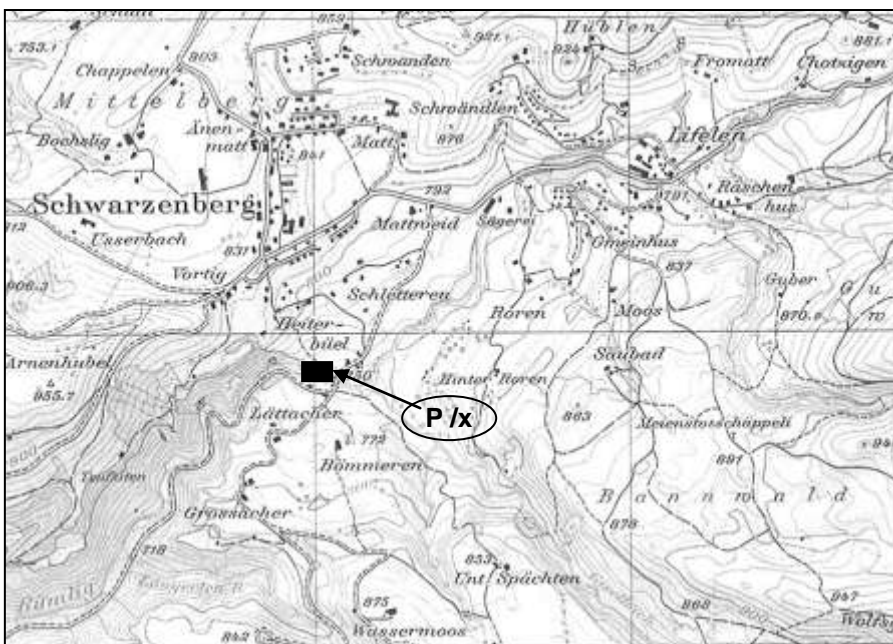

Legende:
P: Parkplatz
Bömmereu: Bömmereu
x: Besammlungsort